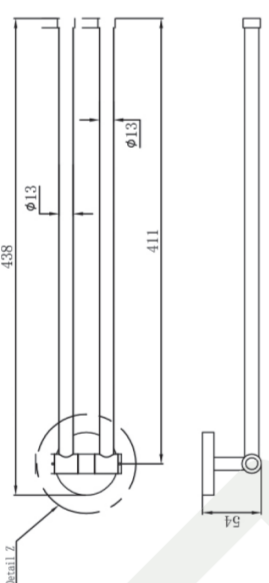

ФИЕСТА

Полотендержатель двойной

- Хромированная поверхность
- Материал: латунь
- С фиксирующим набором
- Легкость монтажа