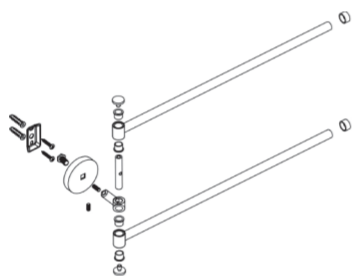

ФИЕСТА

Полотендержатель
двойной

- Хромированная поверхность
- Материал: латунь
- С фиксирующим набором
- Легкость монтажа