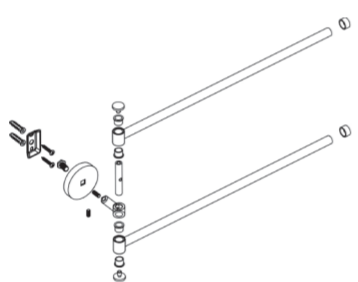

ФИЕСТА

Полотендержатель двойной

- Хромированная поверхность
- Материал: латунь
- С фиксирующим набором
- Легкость монтажа

Forgalmazó / Distributor /
Distributor / Поставщик
STROHM MOFÉM Zrt.
9200 Mosonmagyaróvár, Terv u. 92.
Teljesítménynyilatkozat elérhető:
www.mofem.hu/minosegi-tanustvanyok
www.mofem.hu