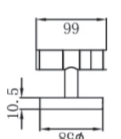

ФИЕСТА

Полотендержатель двойной

- Хромированная поверхность
- Материал: латунь
- С фиксирующим набором
- Легкость монтажа

Forgalmazó / Distributor /
Distributor / Поставщик
STROHM MOFÉM Zrt.
9200 Mosonmagyaróvár, Terv u. 92.
Teljesítménynyilatkozat elérhető:
www.mofem.hu/minosegi-tanustvanyok
www.mofem.hu