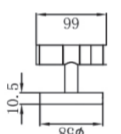

ФИЕСТА

Полотендержатель
двойной

- Хромированная поверхность
- Материал: латунь
- С фиксирующим набором
- Легкость монтажа