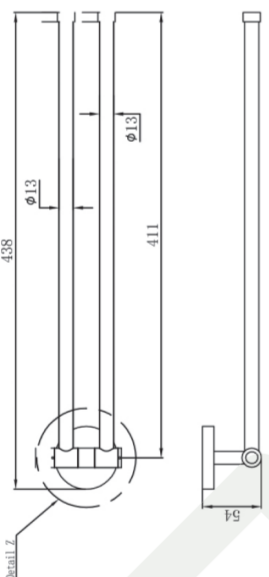

ФИЕСТА

Полотендержатель
двойной

- Хромированная поверхность
- Материал: латунь
- С фиксирующим набором
- Легкость монтажа